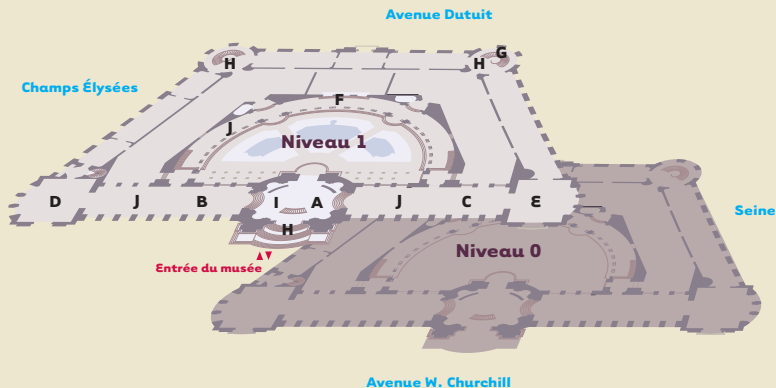

Plan du musée

- A** Décors peints d'Albert Besnard
- B** Décors peints de F. Cormon
- C** Décors peints de A. Roll
- D** Pavillon nord, décors peints de F. Humbert
- E** Pavillon sud, décors peints de G. Picard
- F** Voûtes peintes de P. Baudouin
- G** Coupole Dutuit de Maurice Denis
- H** Ferronneries
- I** Vitraux de l'atelier Champigneulle
- J** Mosaïques de Facchina